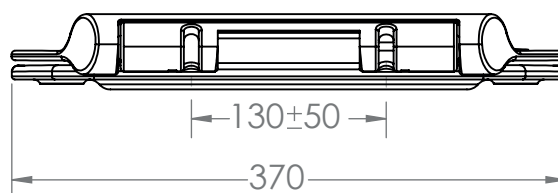

Java

Art. 1108F

Dimensioni (mm) - Dimensions (mm)

Sedile wc universale
Fissaggio rapido e sicuro
Anatomico, infrangibile, igienico, riciclabile al 100%

Caratteristiche tecniche

Materiale: termoindurente
Peso: 2,200 Kg
Cerniera: cerniere in acciaio inox con fissaggio dall'alto

Articoli

1108F Sedile Java bianco, con cerniere in acciaio inox, chiusura rallentata e sgancio rapido

Universal toilet seat
Fast and safe fixing
Anatomic, unbreakable, hygienic, 100% recyclable

Technical features

Material: duroplast
Weight: 2,200 Kg
Hinge: stainless steel hinges, top fix

Items

1108F White wc seat cover Java, with stainless steel hinges, soft close and removable take-off system