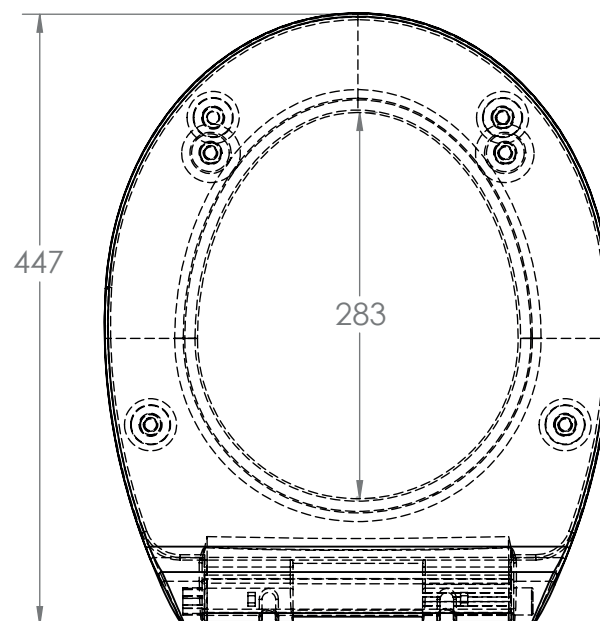

Java

Art. 1108F

Dimensioni (mm) - Dimensions (mm)

Sedile wc universale
Fissaggio rapido e sicuro
Anatomico, infrangibile, igienico, riciclabile al 100%

Caratteristiche tecniche

Materiale: termoindurente
Peso: 2,200 Kg
Cerniera: cerniere in acciaio inox con fissaggio dall'alto

Articoli

1108F Sedile Java bianco, con cerniere in acciaio inox, chiusura rallentata e sgancio rapido

Universal toilet seat
Fast and safe fixing
Anatomic, unbreakable, hygienic, 100% recyclable

Technical features

Material: duroplast
Weight: 2,200 Kg
Hinge: stainless steel hinges, top fix

Items

1108F White wc seat cover Java, with stainless steel hinges, soft close and removable take-off system