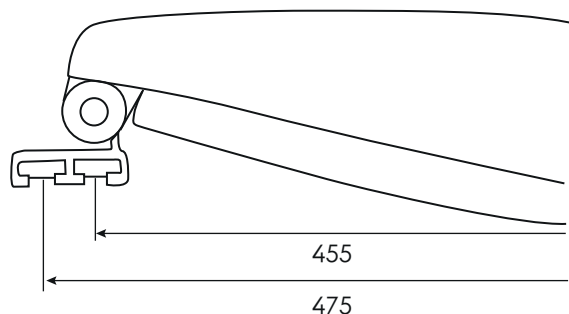

K2

Art. 1107 - 1107CH

Dimensioni (mm) - Dimensions (mm)

Sedile wc universale
Fissaggio rapido e sicuro
Anatomico, infrangibile, igienico, riciclabile al 100%

Universal toilet seat
Fast and safe fixing
Anatomic, unbreakable, hygienic, 100% recyclable

Caratteristiche tecniche

Materiale: resina infrangibile ABS
Peso: 1,280 Kg
Cerniera: cerniera uniblock (art. 1109) o
cerniere in acciaio inox (art. 1109X)

Technical features

Material: unbreakable ABS resin
Weight: 1,280 Kg
Hinge: uniblock hinge (art. 1109) or
stainless steel hinges (art. 1109X)