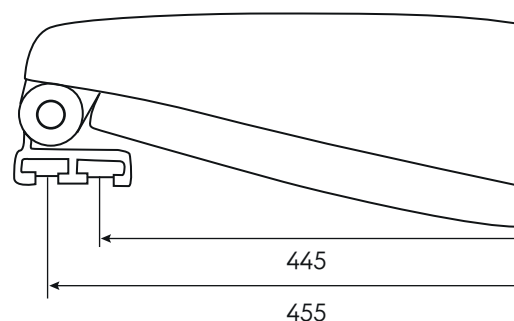

K2

Art. 1107 - 1107CH

Dimensioni (mm) - Dimensions (mm)

Sedile wc universale
Fissaggio rapido e sicuro
Anatomico, infrangibile, igienico, riciclabile al 100%

Universal toilet seat
Fast and safe fixing
Anatomic, unbreakable, hygienic, 100% recyclable

Caratteristiche tecniche

Materiale: resina infrangibile ABS
Peso: 1,280 Kg
Cerniera: cerniera uniblock (art. 1109) o
cerniere in acciaio inox (art. 1109X)

Technical features

Material: unbreakable ABS resin
Weight: 1,280 Kg
Hinge: uniblock hinge (art. 1109) or
stainless steel hinges (art. 1109X)