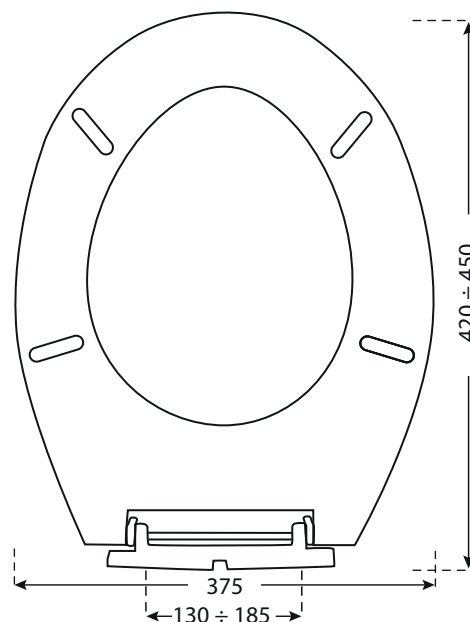

K2

Art. 1107 - 1107CH

Dimensioni (mm) - Dimensions (mm)

Sedile wc universale
Fissaggio rapido e sicuro
Anatomico, infrangibile, igienico, riciclabile al 100%

Universal toilet seat
Fast and safe fixing
Anatomic, unbreakable, hygienic, 100% recyclable

Caratteristiche tecniche

Materiale: resina infrangibile ABS
Peso: 1,280 Kg
Cerniera: cerniera uniblock (art. 1109) o
cerniere in acciaio inox (art. 1109X)

Technical features

Material: unbreakable ABS resin
Weight: 1,280 Kg
Hinge: uniblock hinge (art. 1109) or
stainless steel hinges (art. 1109X)