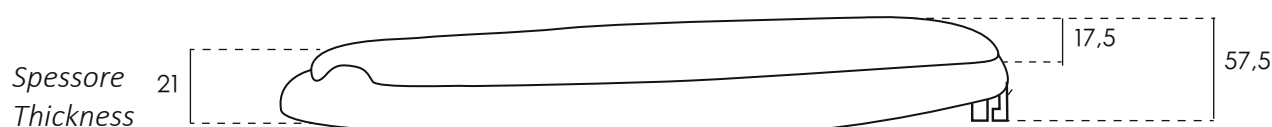

K2

Art. 1107 - 1107CH

Dimensioni (mm) - Dimensions (mm)

Sedile wc universale
Fissaggio rapido e sicuro
Anatomico, infrangibile, igienico, riciclabile al 100%

Universal toilet seat
Fast and safe fixing
Anatomic, unbreakable, hygienic, 100% recyclable

Caratteristiche tecniche

Materiale: resina infrangibile ABS
Peso: 1,280 Kg
Cerniera: cerniera uniblock (art. 1109) o
cerniere in acciaio inox (art. 1109X)

Technical features

Material: unbreakable ABS resin
Weight: 1,280 Kg
Hinge: uniblock hinge (art. 1109) or
stainless steel hinges (art. 1109X)